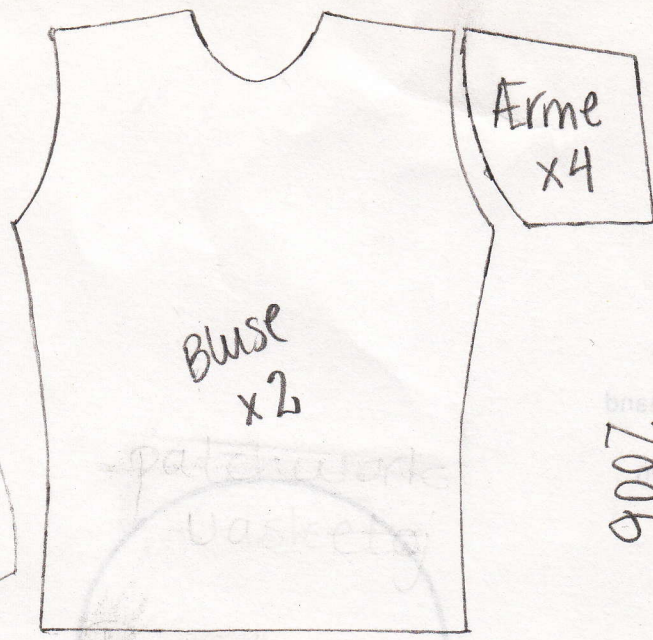

Patchwork - vasketøj
Famille Thorsten

2006

!!!; openhets pa XSMT
Husk at spejvende